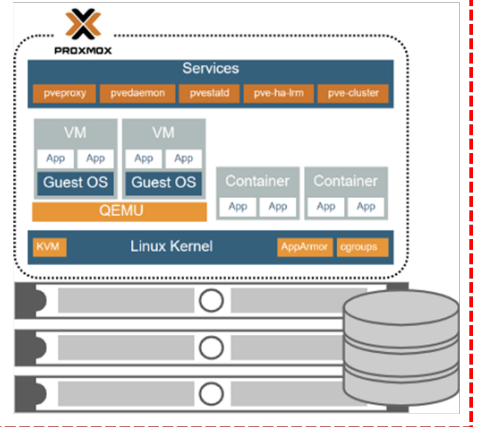

Type1 Hypervisor

가 가 (가 KVM(가
) LXC) 가 가
가 , ,

Proxmox Virtual Environment

User Tools

VM Container

가

Proxmox Virtual Environment Modeling

Proxmox

hardware

HCI, Storage

Hostway가

. Ubuntu Server certified

가

. 3가

가

Proxmox 단일 모델
호스트의 로컬 Disk를 활용해 구성

Proxmox HCI 모델
각 호스트의 로컬 Disk를 Ceph를 이용하여 구성

Proxmox Shared Storage 모델
별도 스토리지를 이용하여 공유디스크로 구성

: [Hostway Proxmox](https://www.hostway.co.kr)
: Proxmox@hostway.co.kr

01. Proxmox Roadmap

Proxmox Version

2025-03 8.3.3 .