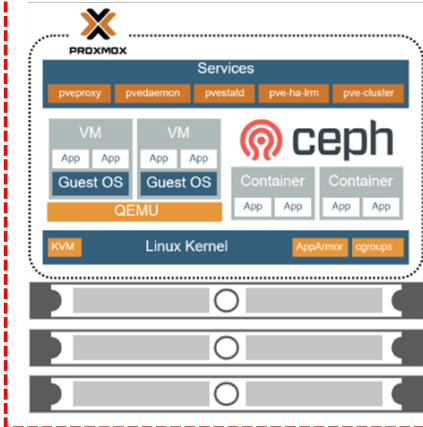

hardware

HCI, Storage

Hostway가

. Ubuntu Server certified

가

. 3가

가

Proxmox 단일 모델
호스트의 로컬 Disk를 활용해 구성

Proxmox HCI 모델
각 호스트의 로컬 Disk를 Ceph를 이용하여 구성

Proxmox Shared Storage 모델
별도 스토리지를 이용하여 공유디스크로 구성

: [Hostway Proxmox](https://www.hostway.co.kr)
: Proxmox@hostway.co.kr

01. Proxmox Roadmap

Proxmox Version

2025-03 8.3.3 .