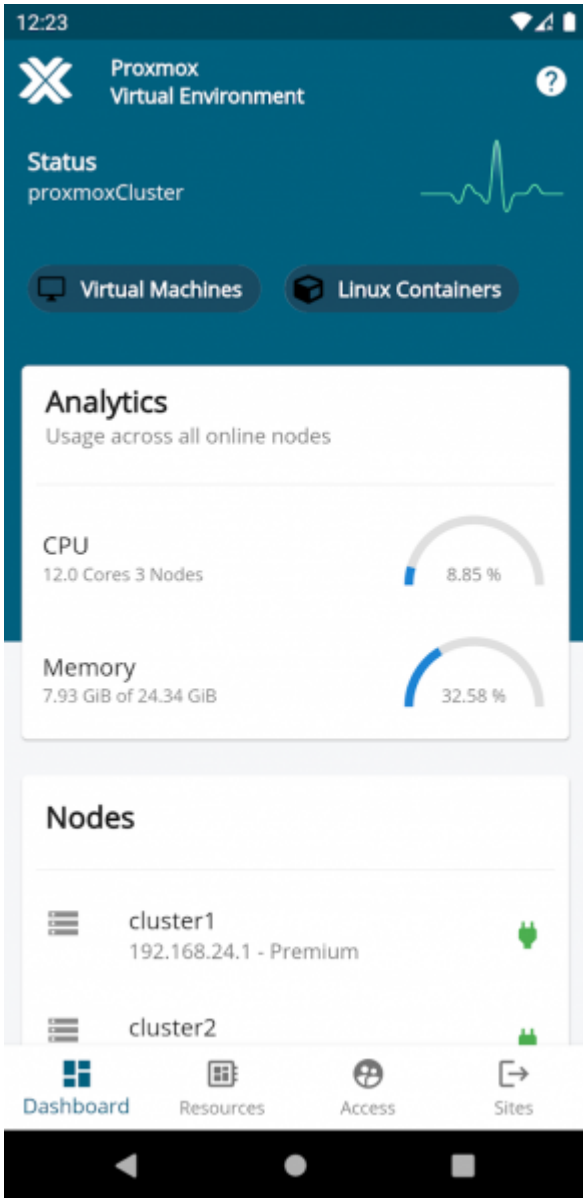

Android HTML5

Proxmox VE . Proxmox VE Android , Flutter
, Proxmox VE , VM
. Proxmox VE HTML5
Proxmox VE , SPICE HTML5
. VM .

(CLI)

Unix Windows Powershell Proxmox
VE 가 .
가 . UNIX man