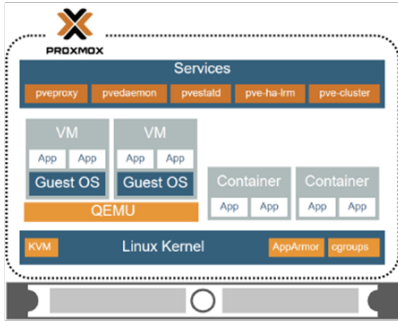

Type1 Hypervisor

가 가 (가 KVM(가
) LXC) 가 가
가 , ,

Proxmox Virtual Environment

User Tools

VM Container

가

Proxmox Virtual Environment Modeling

Proxmox

hardware

HCI, Storage

Hostway가

. Ubuntu Server certified

가

. 3가

가

Proxmox 단일 모델
호스트의 로컬 Disk를 활용해 구성

Proxmox HCI 모델
각 호스트의 로컬 Disk를 Ceph를 이용하여 구성

Proxmox Shared Storage 모델
별도 스토리지를 이용하여 공유디스크로 구성

: [Hostway Proxmox](https://www.hostway.co.kr)
: Proxmox@hostway.co.kr

01. Proxmox Roadmap

Proxmox Version

2025-03 8.3.3 .