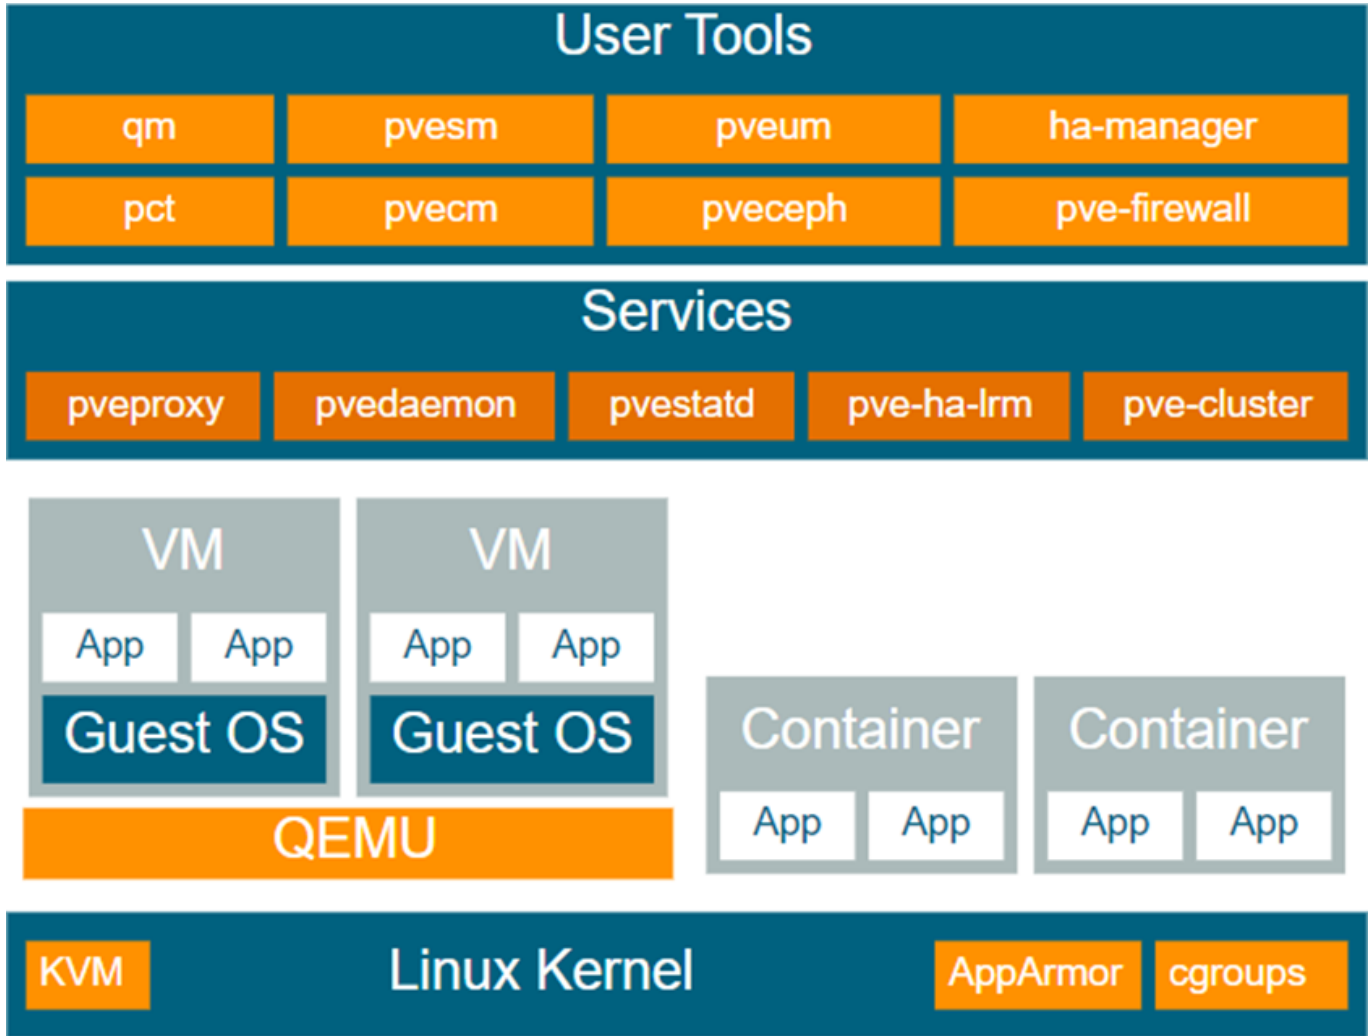

서버 및 컴퓨팅 리소스 통합

Proxmox VE를 통해 분산된 서버의 자원을 통합하여 낭비를 줄이고 효율적으로 할당 가능

API 및 GUI를 통한 관리 편의성

Web Console을 통해 관리가 간편하며 API를 통해 반복작업을 자동화 가능

인프라 유지 비용 절감

고집적 서버로 클러스터 구성 시 공간 및 전력 비용을 절감하여 운영 비용을 낮출 수 있음

유연한 스토리지 모델

Linux 에서 사용 가능한 모든 스토리지 기술

네트워크 확장성

Linux에서 지원되는 네트워크 기술 및 하이브리드 구성 용이함

고가용성 클러스터링

단일 노드부터 대규모 클러스터 노드 세트로 구성 (최대 32Node)

통합 백업 및 복원

통합 백업 도구를 활용하여 일관된 스냅샷을 생성 (PBS)

Proxmox Virtual Environment Debian

Type1 Hypervisor

가 가 (가 KVM(가
) LXC) 가 가
가 , ,

Proxmox Virtual Environment

User Tools

VM Container

가

Proxmox Virtual Environment Modeling

Proxmox

hardware

HCI, Storage

Hostway가

. Ubuntu Server certified

가

. 3가

가

Proxmox 단일 모델
호스트의 로컬 Disk를 활용해 구성