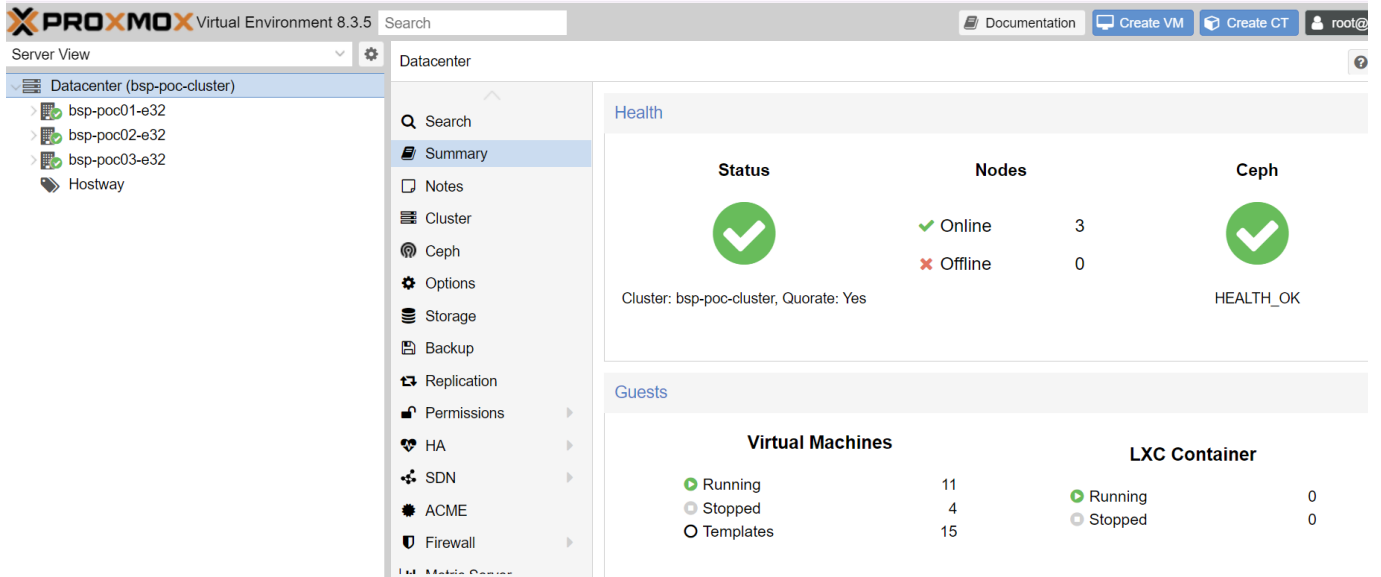

03. Proxmox Management

Proxmox VE

(GUI)

가

ExtJS JavaScript

HA

가

Proxmox Virtual Environment